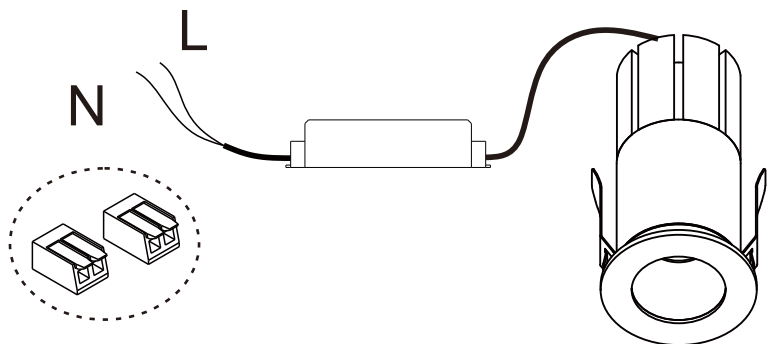

LPL 6717 / 6718

Specifiche Tecniche Technical Data

Sorgente
Lamps

LED 3w
3000K

Alimentazione
Power supply

220-240v

Grado di protezione
Level of Protection

IP 44

Simboli Symbol

1

2

3

AC 230V

4

5