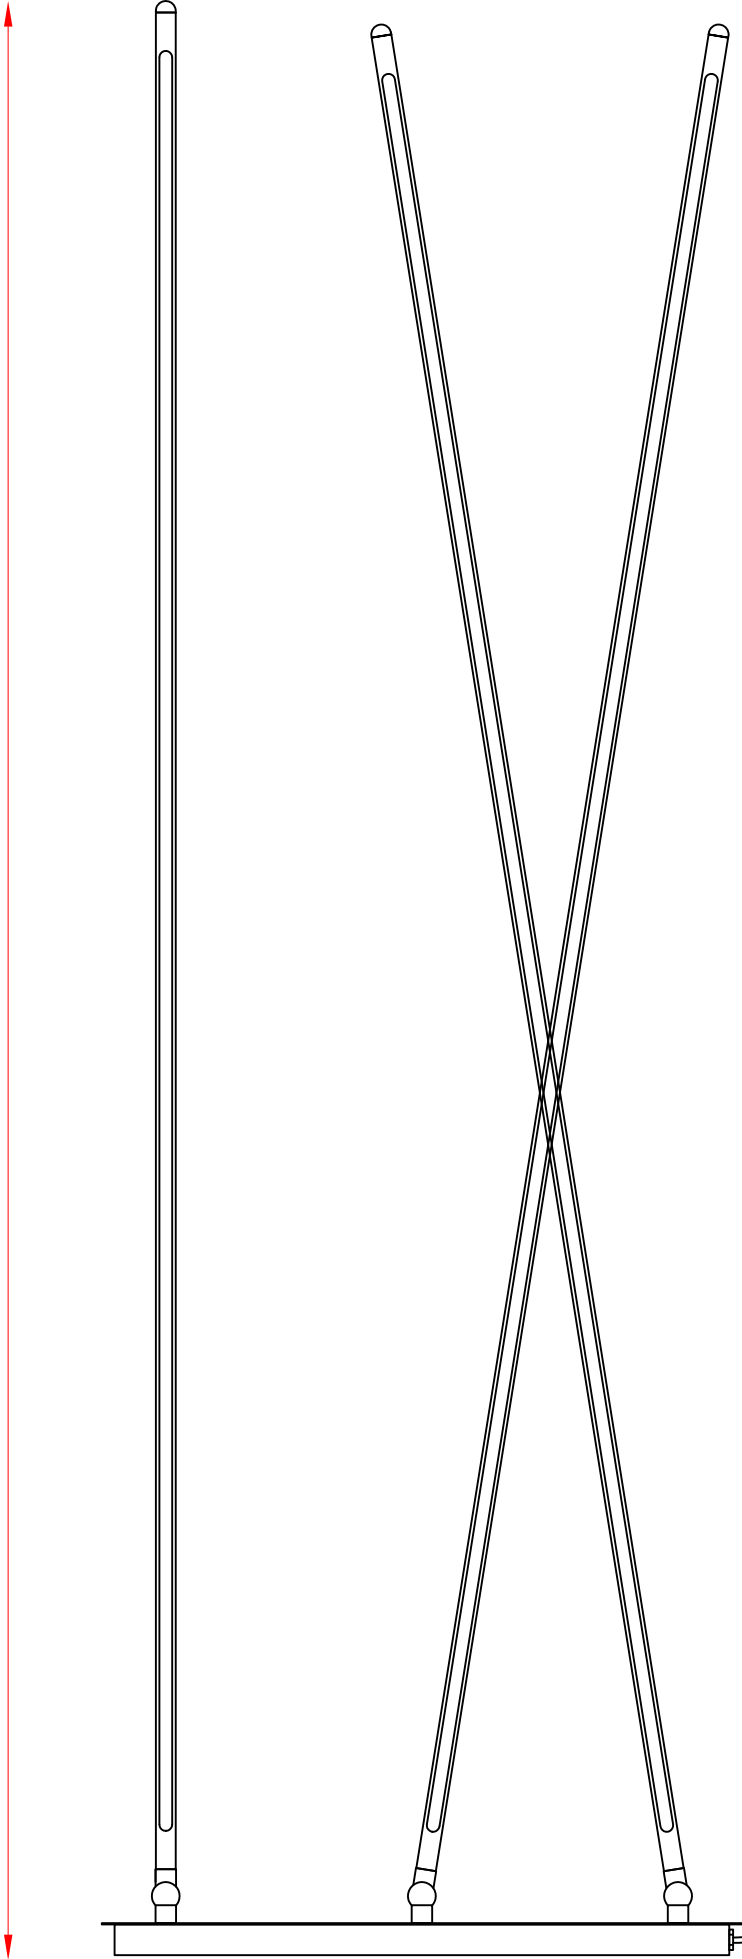

1530

Ø500

150mm