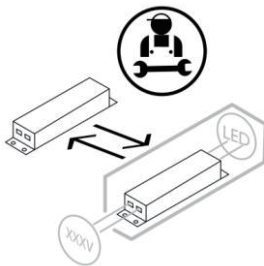

Sicurezza

Security

IT - Prima dell'installazione dell'apparecchio disinserire l'energia elettrica. Il presente apparecchio deve essere installato da persone qualificate.

EN - Before installation, disconnect energy. This device must be installed by qualified personnel.

Smaltimento e fine vita

Il simbolo del cassonetto barrato indica che questo prodotto non deve essere smaltito con i rifiuti urbani misti. A fine vita l'apparecchiatura deve essere conferita presso i centri di raccolta separata per rifiuti di apparecchiature elettriche ed elettroniche (RAEE) oppure riconsegnata al rivenditore in caso di acquisto di una nuova apparecchiatura equivalente.

Il corretto smaltimento contribuisce a prevenire possibili effetti negativi sull'ambiente e sulla salute umana e permette il recupero dei materiali di cui il prodotto è composto. L'utente ha la responsabilità di conferire il prodotto a fine vita presso gli idonei sistemi di raccolta, in conformità alla normativa vigente.

Ogni materiale richiede specifici accessori di fissaggio. Utilizzare viti e tasselli idonei al materiale a cui vanno fissati. Quelli inclusi potrebbero essere non idonei.

Driver sostituibile da un elettricista qualificato.
Replaceable control gear by a professional.