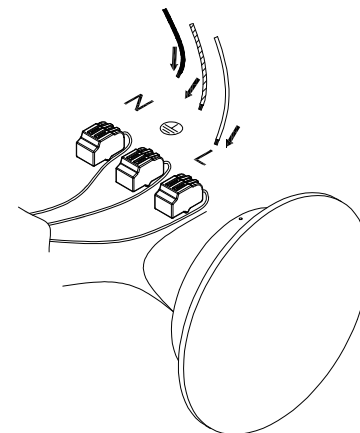

(A)

3X

(B)

3X

(C)

3X

(D)

1X

(E)

⊕ PZ

⊖

(A)

(1)

(2)

(3)

(4)

⊕ PZ

3X

⊖

3X

(5)

(6)

(7)