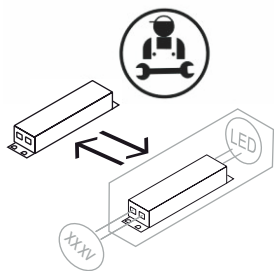

Sicurezza

Security

IT - Prima dell'installazione dell'apparecchio disinserire l'energia elettrica. Il presente apparecchio deve essere installato da persone qualificate.

EN - Before installation, disconnect energy. This device must be installed by qualified personnel.

Smaltimento e fine vita

Il simbolo del cassonetto barrato indica che questo prodotto non deve essere smaltito con i rifiuti urbani misti. A fine vita l'apparecchiatura deve essere conferita presso i centri di raccolta separata per rifiuti di apparecchiature elettriche ed elettroniche (RAEE) oppure riconsegnata al rivenditore in caso di acquisto di una nuova apparecchiatura equivalente.

Ogni materiale richiede specifici accessori di fissaggio. Utilizzare viti e tasselli idonei al materiale a cui vanno fissati. Quelli inclusi potrebbero essere non idonei.

Driver sostituibile da un elettricista qualificato.
Replaceable control gear by a professional.