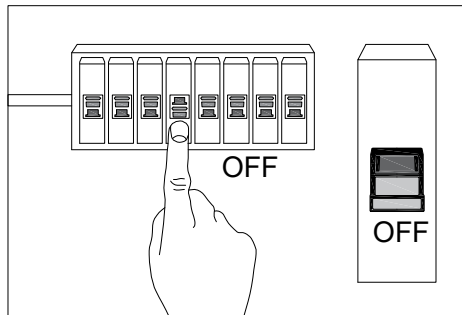

(A)

2X

(B)

2X

(C)

1X

(D)

PZ

SL

(A)

01

02

03

04

05

06

07